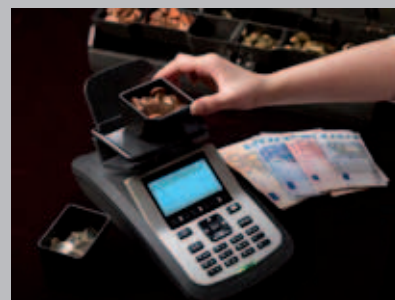

T-i^x R2000

Počítačka mincí a bankovek

PŘÍSLUŠENSTVÍ

- termotiskárna Tellermate
- misky na mince Tellercup
- nabíjecí baterie

R2000 SPOČÍTÁ VŠE, CO MÁTE V POKLADNĚ, ZA MÉNĚ NEŽ JEDNU MINUTU.

OBCHODY, FAST-FOODY, ČERPACÍ STANICE, RESTAURACE POTŘEBUJÍ PRO POČÍTÁNÍ HOTOVOSTI RYCHLÉ, SPOLEHLIVÉ, JEDNODUCHÉ A KOMPLEXNÍ ŘEŠENÍ.

R2000 NABÍZÍ RYCHLÉ A PŘESNÉ POČÍTÁNÍ A JEDNODUCHOU KONTROLU AKTUÁLNÍHO STAVU MINCÍ A BANKOVEK.

Řada T-ix byla navržena jako počítačka s velkým výkonem a uživatelsky lehkým ovládním.

VELKÝ DISPLEJ

Velký, podsvícený displej s vysokým rozlišením umožňuje používat větší text a jasné ikony. Obrazovka je ergonomicky navržena pro rychlé a lehké použití.

INSTINKTIVNÍ STRUKTURA MENU

Tlačítko **Home** pro rychlý přístup do hlavního menu, text v záhlaví a šipky pro přehlednou navigaci.

Vlastnosti T-ix R2000

- Počítá bankovky a mince
- Šablona pro CZK a EUR
- Přehled hotovosti (výčetka)
- Počítá ruličky mincí
- Rychlé stohování, velká plocha na peníze
- Připojení k tiskárně pro tisk mini stvrzenek
- Dvě měny
- Velký podsvícený displej s psanými a grafickými pokyny
- Jasná struktura menu a směrové navigační klávesy
- Lehké provedení s úchyty na manipulaci
- Kompaktní rozměry
- Ilustrovaný návod a průvodce

INTUITIVNÍ OVLÁDÁNÍ

Velký displej spolu se všeobecnými navigačními tlačítky a jednoduchým ovládním vytváří snadno ovládatelné uživatelské rozhraní.

ODOLNOST VŮČI POŠKOZENÍ

T-ix je navržena jako odolná počítačka s robustním designem, který snižuje poškození při dopadu na zem. Voděodolná deska s tlačítky minimalizuje škody při polížení kapalinou.